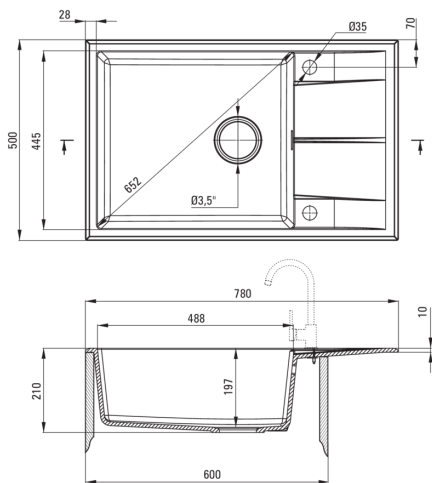

### Chiuvetă

Finisaj	antracit metalic
Tipul suprafeței	mat
Material	granit
Metoda de instalare	cu montare încastrată
Număr de cuve	1
Lățimea minimă a dulapului [mm]	600
Lățime [mm]	500
Lungimea [mm]	780
Înălțime [mm]	210
Adâncimea cuvei [mm]	197
Lungimea conturului [mm]	760
Lățimea conturului [mm]	480
Reversibil	Da
Dotat cu accesorii	Da
Număr de orificii	2
Număr de orificii făcute în avans	0